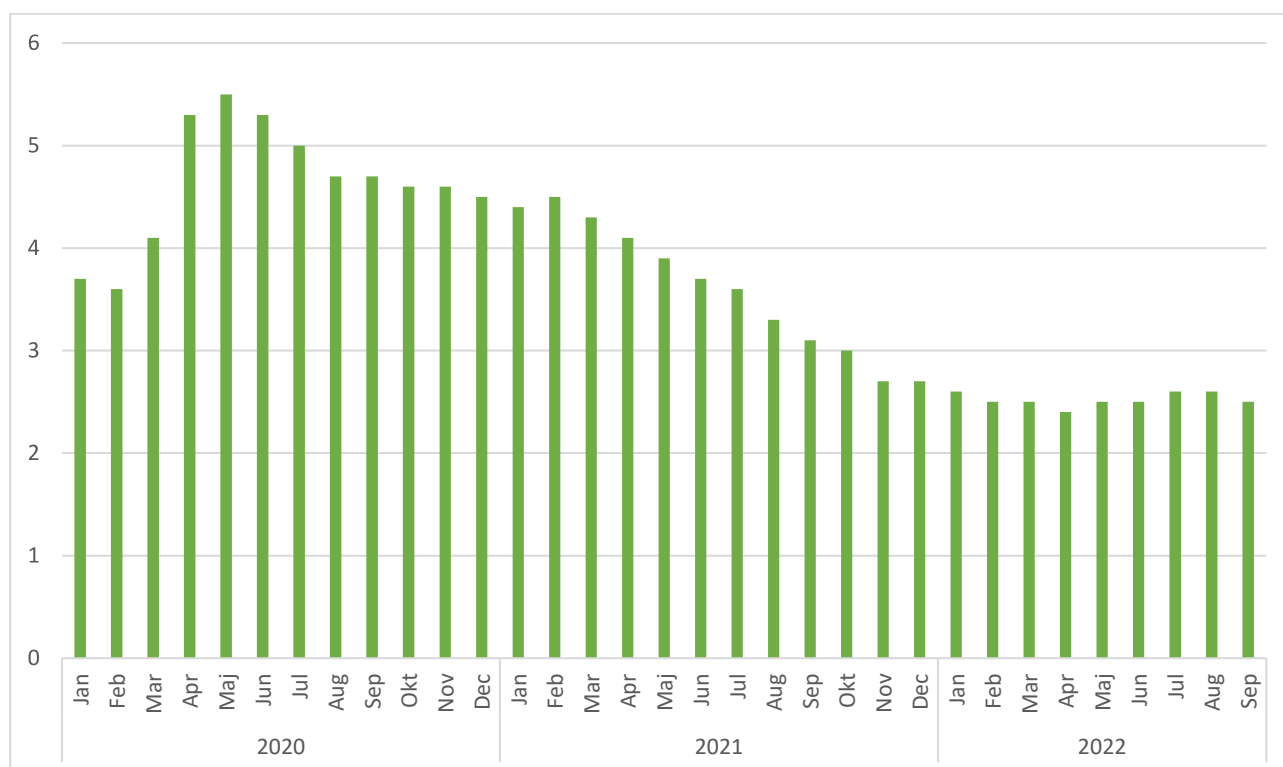

**Figur 2. Ledighed. 2020-2022. Procent.**

Note: Ledigheden omfatter registrerede ledige 16-64-årige, som modtager dagpenge eller er jobklare kontanthjælpsmodtagere, inkl. de aktiverede. Figuren viser ledigheden som procentdel af den samlede arbejdsstyrke.  
Kilde: Statistikbanken, 2022.